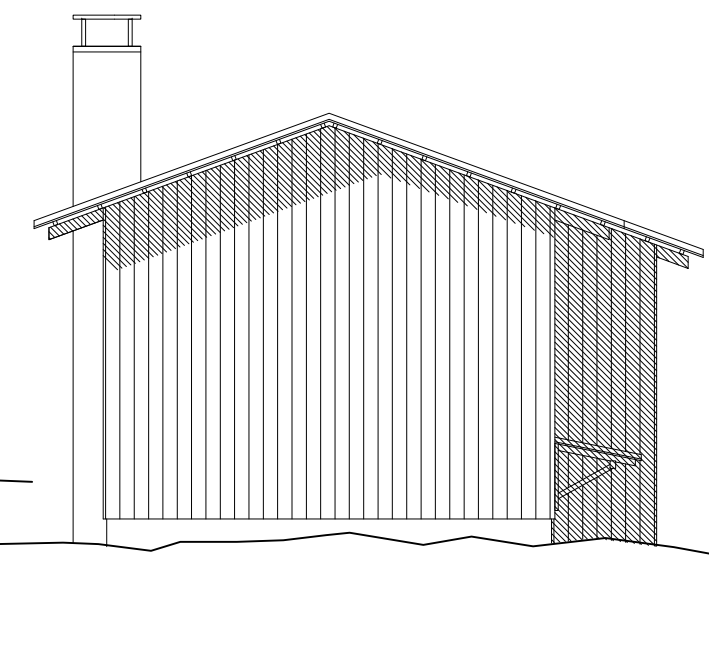

FASAD MOT  
NORDVÄST

FASAD MOT  
SYDVÄST

FASAD MOT  
SYDÖST

FASAD MOT  
NORDÖST

VILLA ÄNGALIDEN. JÄRVSÖ

ÄNGA 1:13

FASADER 1:100 (A3)

Rödfärgspriset 2026