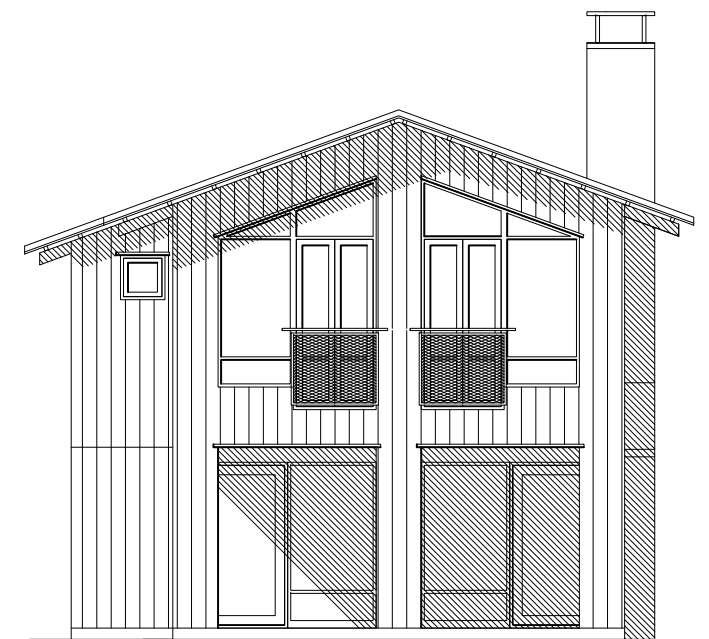

FASAD MOT  
NORDVÄST

FASAD MOT  
SYDVÄST

FASAD MOT  
SYDÖST

FASAD MOT  
NORDÖST

VILLA ÄNGALIDEN. JÄRVSÖ

ÄNGA 1:13

FASADER 1:100 (A3)

Rödfärgspriset 2026