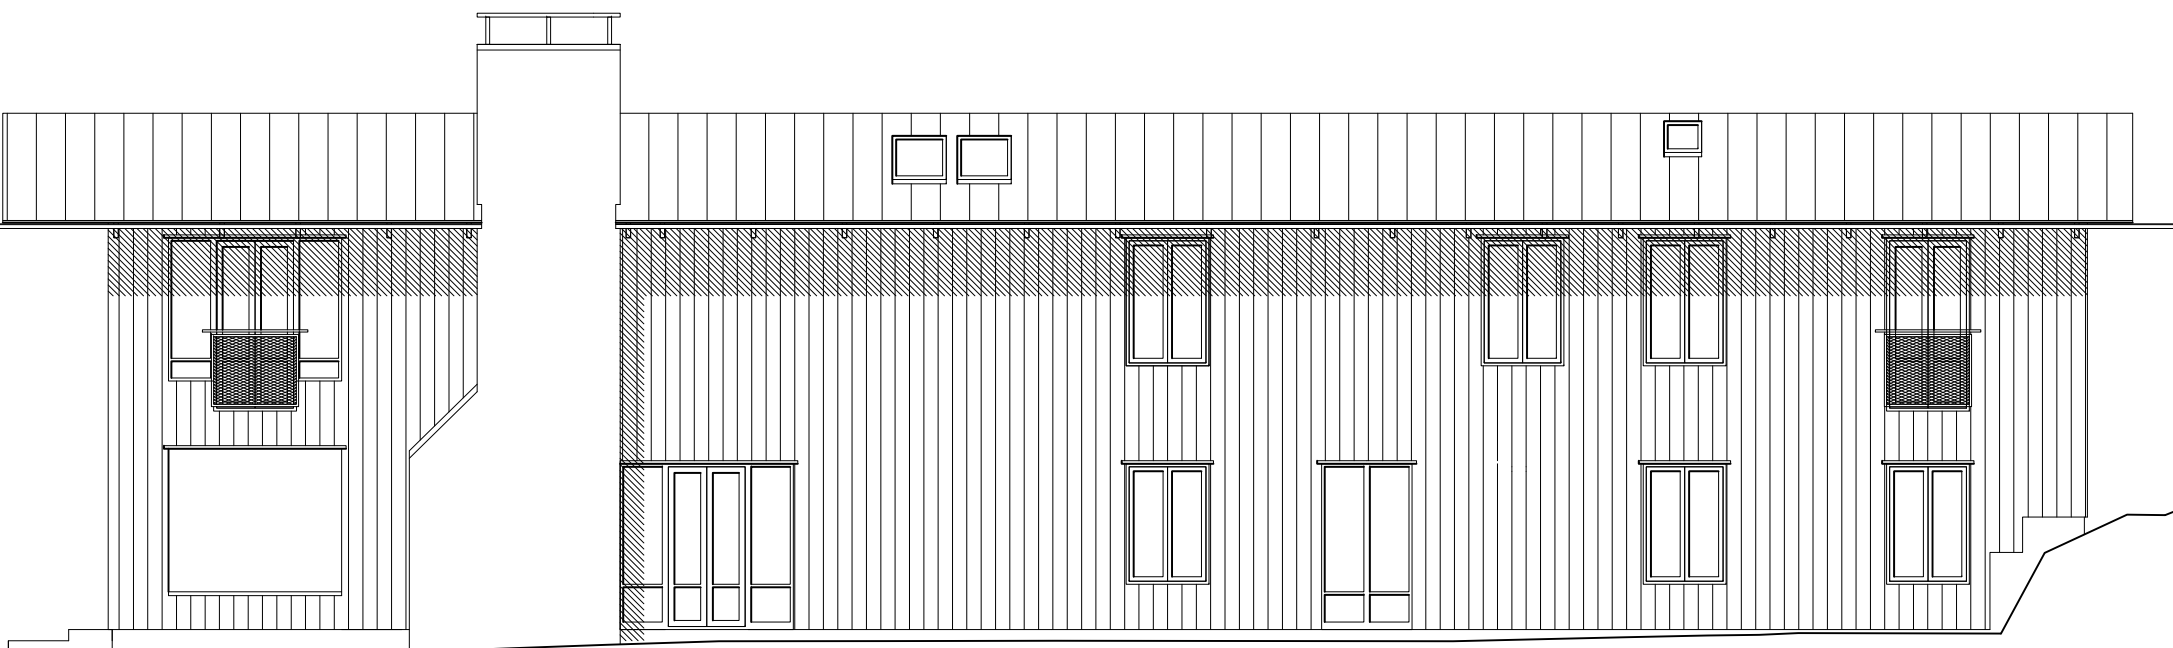

FASAD MOT  
NORDVÄST

FASAD MOT  
SYDVÄST

FASAD MOT  
SYDÖST

FASAD MOT  
NORDÖST

VILLA ÄNGALIDEN. JÄRVSÖ

ÄNGA 1:13

FASADER 1:100 (A3)

Rödfärgspriset 2026